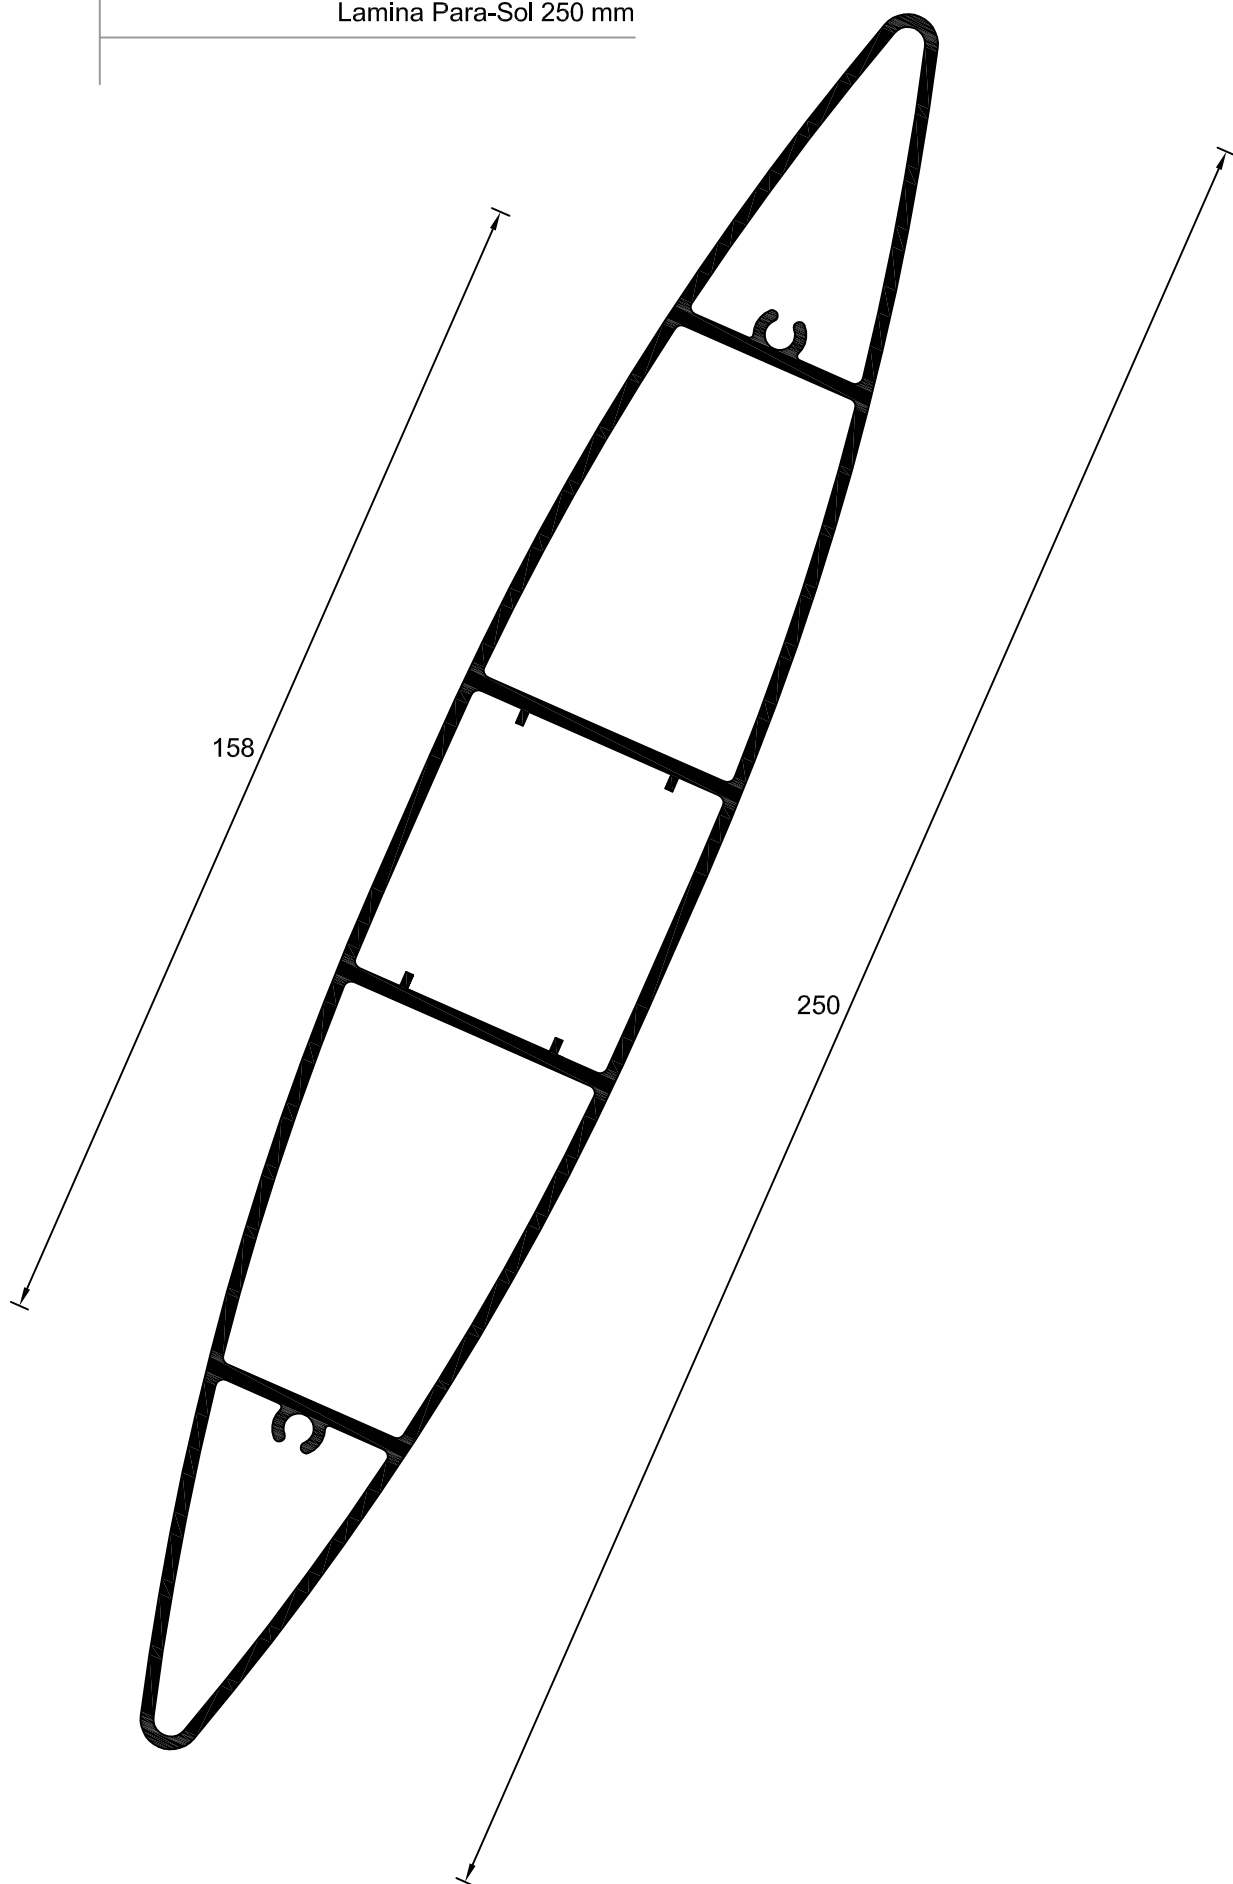

AF-35(R)

Lamina Fixa 25 mm C/ ou S/ Rasgos

AF-70(R)

Lamina Fixa 24,5 mm C/ ou S/ Rasgos

AF-60

Lamina 40 mm x 20 mm

AF-61

Suporte AF-60

AF-52

Lamina Para-Sol 120 mm

AF-53

Lamina Para-Sol 165 mm

AF-56

Lamina Para-Sol 250 mm

Este catalogo é propriedade ALUSYS, sendo expressamente proibido a copia ou alteração, no seu todo ou em parte, sem autorização.