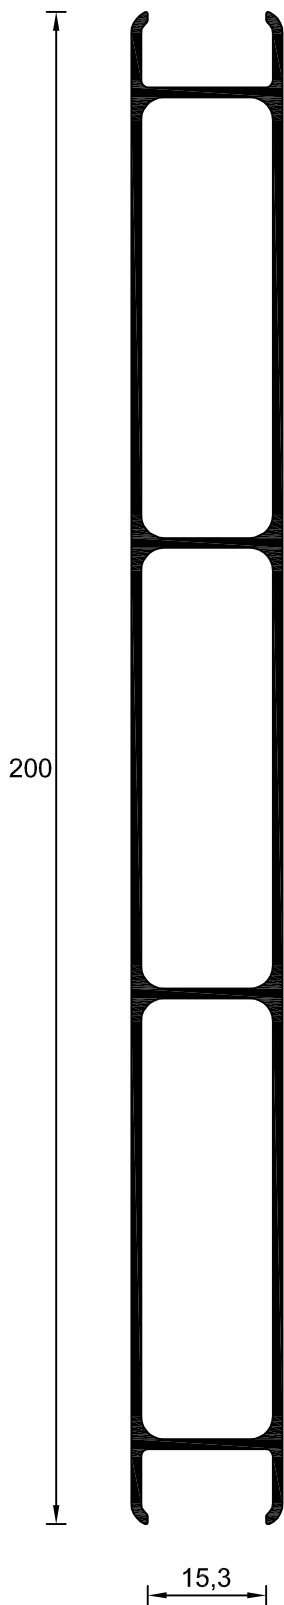

AF-76

Perfil Ripa 200 mm

Perfil Ripa 70 mm

AF-75

Este catalogo é propriedade ALUSYS, sendo expressamente proibido a copia ou alteração, no seu todo ou em parte, sem autorização.