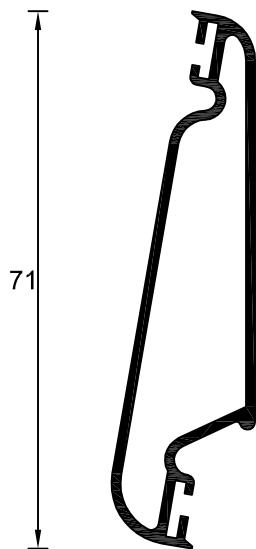

Perfil Ripa 70 mm

AF-75

Este catalogo é propriedade ALUSYS, sendo expressamente proibido a copia ou alteração, no seu todo ou em parte, sem autorização.

AF-50

Aro Movel Portada Interior

Aro Movel Portada Interior

AF-50A

AF-36

Lamina Movel

Lamina Remate

AF-37

AF-08

Tampa Remate AF-37

Tampa

AF-11

AF-10

Tampa Remate AF-35

Tampa

AF-09

Este catalogo é propriedade ALUSYS, sendo expressamente proibido a copia ou alteração, no seu todo ou em parte, sem autorização.

AF-34(R)

Lamina Fixa 30 mm C/ ou S/ Rasgos

AF-35(R)

Lamina Fixa 25 mm C/ ou S/ Rasgos

AF-70(R)

Lamina Fixa 24,5 mm C/ ou S/ Rasgos

AF-60

Lamina 40 mm x 20 mm

AF-61

Suporte AF-60