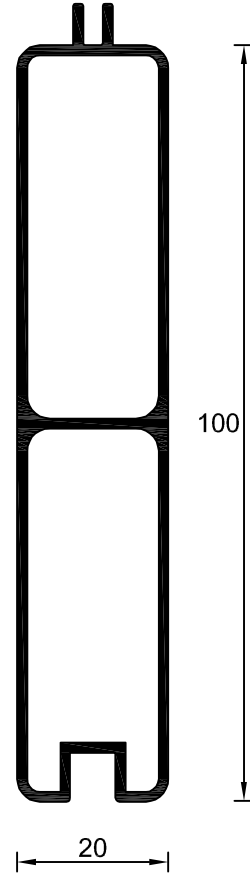

Perfis
Acessórios
Pormenores de montagem
Medidas de corte
Fabricação
Testes

AF-01

Aro fixo c/ aba

AF-442

Aro fixo

AF-02

Aro fixo

AF-04

AF-67

Travessa

AF-441

Aro fixo c/ aba

AF-18

Chapa Dupla 100 mm

AF-16

Chapa Dupla 80 mm

AF-51

Chapa Dupla Portada Interior

Z-40

Lâmina Ventilação

Lâmina Ventilação

AF-40

Este catalogo é propriedade ALUSYS, sendo expressamente proibido a copia ou alteração, no seu todo ou em parte, sem autorização.

AF-74

Perfil Ripa 200 mm

Perfil Ripa 100 mm

AF-73

Perfil Ripa 20 mm

AF-72

AF-76

Perfil Ripa 200 mm