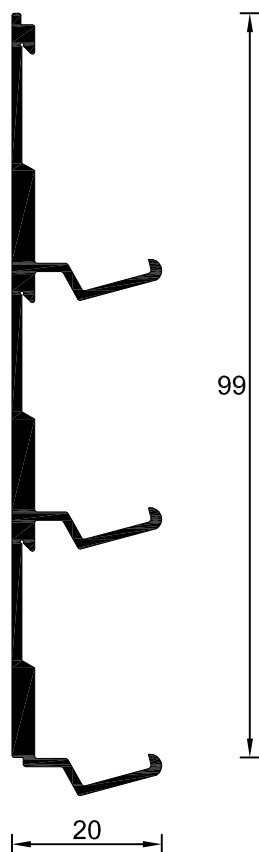

Perfis
Acessórios
Pormenores de montagem
Medidas de corte
Fabricação
Testes

AF-01

Aro fixo c/ aba

AF-442

Aro fixo

AF-02

Aro fixo

AF-04

Perfil Ripa 70 mm

AF-75

Este catalogo é propriedade ALUSYS, sendo expressamente proibido a copia ou alteração, no seu todo ou em parte, sem autorização.

AF-50

Aro Movel Portada Interior

Aro Movel Portada Interior

AF-35(R)

Lamina Fixa 25 mm C/ ou S/ Rasgos

AF-70(R)

Lamina Fixa 24,5 mm C/ ou S/ Rasgos

AF-60

Lamina 40 mm x 20 mm

AF-61

Suporte AF-60

Este catalogo é propriedade ALUSYS, sendo expressamente proibido a copia ou alteração, no seu todo ou em parte, sem autorização.

AF-69

Aro Móvel Portada Rústica

AF-68

Inversor Portada Rústica

Este catálogo é propriedade ALUSYS, sendo expressamente proibido a cópia ou alteração, no seu todo ou em parte, sem autorização.