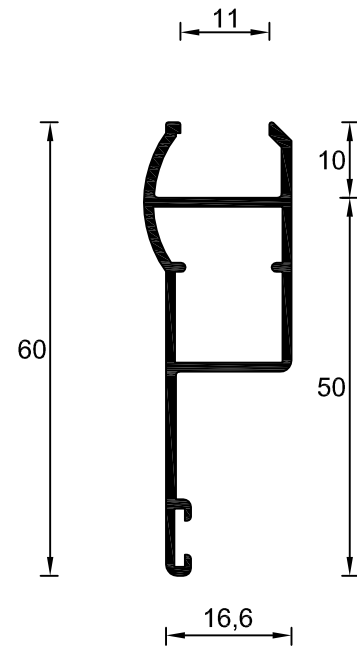

AF-50

Aro Movel Portada Interior

Aro Movel Portada Interior

AF-50A