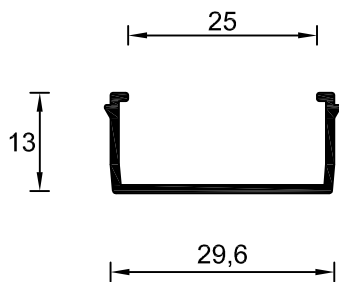

AF-11

AF-10

Tampa Remate AF-35

Tampa

AF-09

Este catalogo é propriedade ALUSYS, sendo expressamente proibido a copia ou alteração, no seu todo ou em parte, sem autorização.

AF-34(R)

Lamina Fixa 30 mm C/ ou S/ Rasgos

AF-35(R)

Lamina Fixa 25 mm C/ ou S/ Rasgos

AF-70(R)

Lamina Fixa 24,5 mm C/ ou S/ Rasgos

AF-60

Lamina 40 mm x 20 mm

AF-61

Suporte AF-60