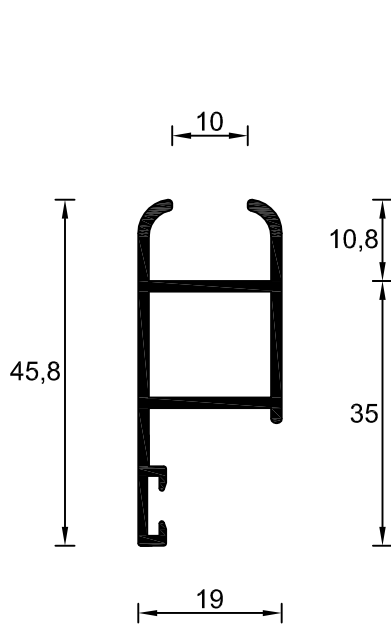

AF-50

Aro Movel Portada Interior

Aro Movel Portada Interior

AF-50A